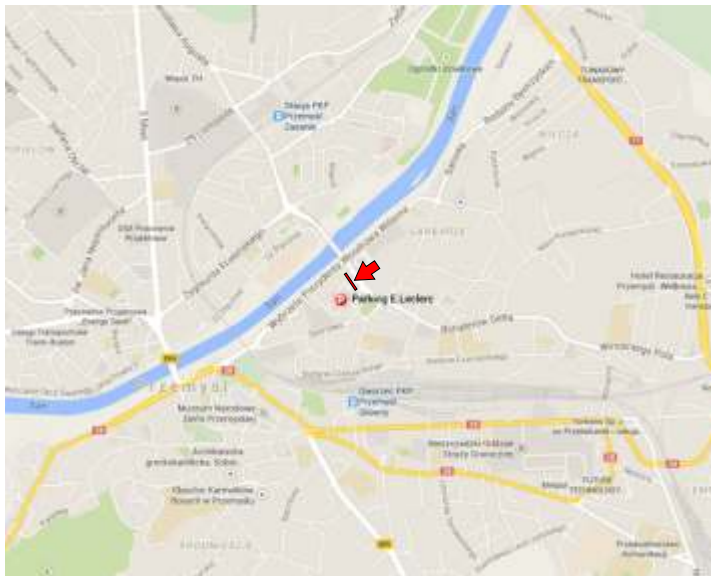

Przemyśl, Parking Leclerc
kierunek; Centrum

wymiar: 5x2,4m
nośnik: dwustronny