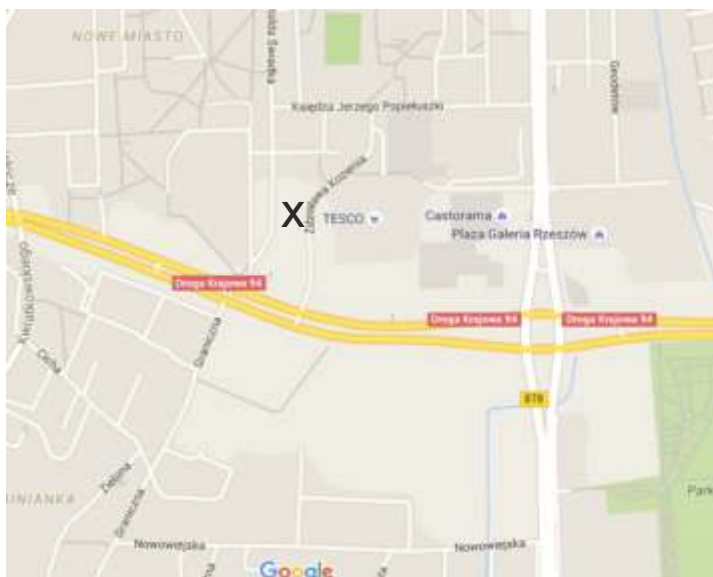

REKLAMA

adres: *Rzeszów, Sikorskiego 47*  
kierunek: *Tyczyn, Dynów*

wymiar: *6x3m*

adres: Rzeszów, Bohaterów X Sudeckiej  
kierunek: Centrum

wymiar: 5x2 4 m

adres: Rzeszów, Batorego/Pętla MPK  
kierunek: Centrum

**Kierunek: Centrum**

**Rozmiar: 5x2,4m**

**Rzeszów, Generała Maczka**

**Kierunek: Centrum**

**Rozmiar: 5x2,4m**

**Rzeszów, Wyzwolenia  
Kierunek: Centrum**

**Rozmiar: 6x3m**

reklama

**Rudna Mała**  
**Kierunek: Radom**

**Rozmiar: 6x3m**

**Rzeszów Sikorskiego**  
**Kierunek: Centrum**

**Rozmiar: 5x2,4 m**

reklama

**Rzeszów Króla Augusta  
Kierunek: Centrum**

**Rozmiar: 6x3 m**

reklama

**Rzeszów Króla Augusta**  
**Kierunek: Centrum**

**Rozmiar: 6x3 m**

**Rzeszów Kozenia  
wyjazd z TESCO**

**Rozmiar: 5x2,5 m**