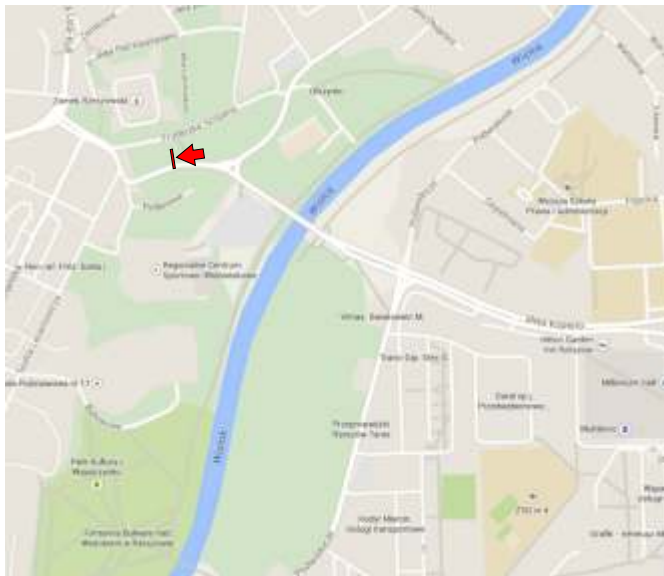

REKLAMA

adres: *Rzeszów, Sikorskiego 47*  
kierunek: *Tyczyn, Dynów*

wymiar: *6x3m*

adres: Rzeszów, Bohaterów X Sudeckiej  
kierunek: Centrum

wymiar: 5x2 4 m

adres: Rzeszów, Batorego/Pętla MPK  
kierunek: Centrum

wymiar: 5x2,4m

Rzeszów; Kopisto 2  
kierunek; ul. Rejtana

wymiar: 5x2,4m

Rzeszów; Kopisto 3  
kierunek; ul. Rejtana

wymiar: 5x2,4m

Stobierna 1  
kierunek; Rzeszów

wymiar: 5x2,4m

REKLAMA

Stobierna 2  
kierunek; Lublin

wymiar: 5x2,4m

REKLAMA

Rzeszów; Lenartowicza  
kierunek; Cieplińskiego

wymiar: 5x2,4m

Radymno  
kierunek; Przemyśl

wymiar: 6x3m  
nośnik: dwustronny

Radymno  
kierunek; Jarosław

**Rudna Mała**  
**Kierunek: Radom**

**Rozmiar: 6x3m**

**Rzeszów Sikorskiego**  
**Kierunek: Centrum**

**Rozmiar: 5x2,4 m**

reklama

**Rzeszów Króla Augusta  
Kierunek: Centrum**

**Rozmiar: 6x3 m**

reklama