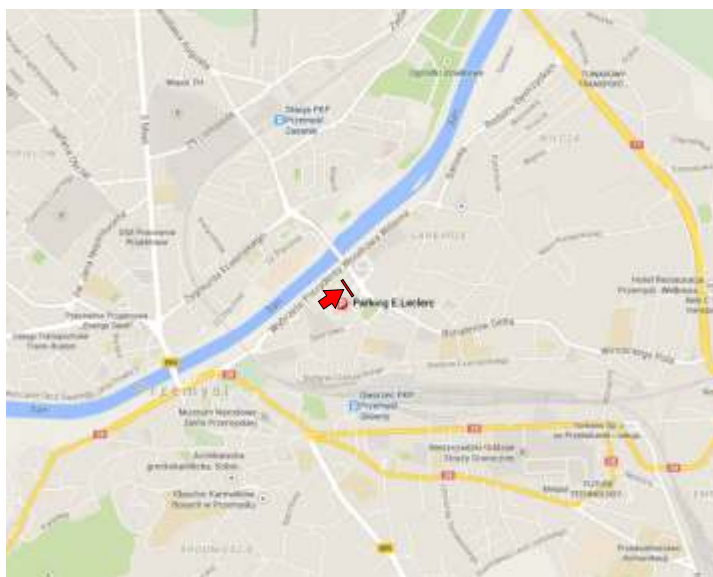

Przemyśl, Parking Leclerc
kierunek; Kopernika

wymiar: 5x2,4m
nośnik: dwustronny