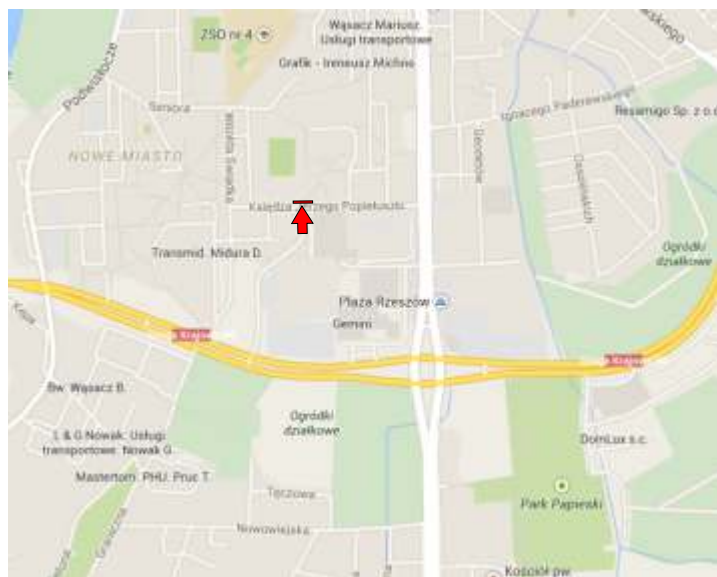

REKLAMA

adres: *Rzeszów, Sikorskiego 47*  
kierunek: *Tyczyn, Dynów*

wymiar: *6x3m*

adres: Rzeszów, Bohaterów X Sudeckiej  
kierunek: Centrum

wymiar: 5x2 4 m

adres: Rzeszów, Batorego/Pętla MPK  
kierunek: Centrum

wymiar: 6 x 3 m  
wymiar: 6 x 1,5 m

jest możliwość połączenia nośników  
wymiar 6 x 4.5 m

Kosina  
kierunek Rzeszów

wymiar: 5x2,4m

Rzeszów, Dąbrowskiego  
kierunek; Barwinek

wymiar: 5x2,4m

Rzeszów, Popiełuski  
kierunek; Rejtana

wymiar: 5x2,5m

Rudna Mała  
kierunek; Rzeszów

wymiar: 5x2,4m

Rzeszów, Podkarpaska  
kierunek; Rzeszów

wymiar: 5x2,4m

© 2014 Google

Kamień  
kierunek; Rzeszów

wymiar: 5x2,4m

**Rudna Mała**  
**Kierunek: Radom**

**Rozmiar: 6x3m**

**Rzeszów Sikorskiego**  
**Kierunek: Centrum**

**Rozmiar: 5x2,4 m**

reklama

**Rzeszów Króla Augusta  
Kierunek: Centrum**

**Rozmiar: 6x3 m**

reklama