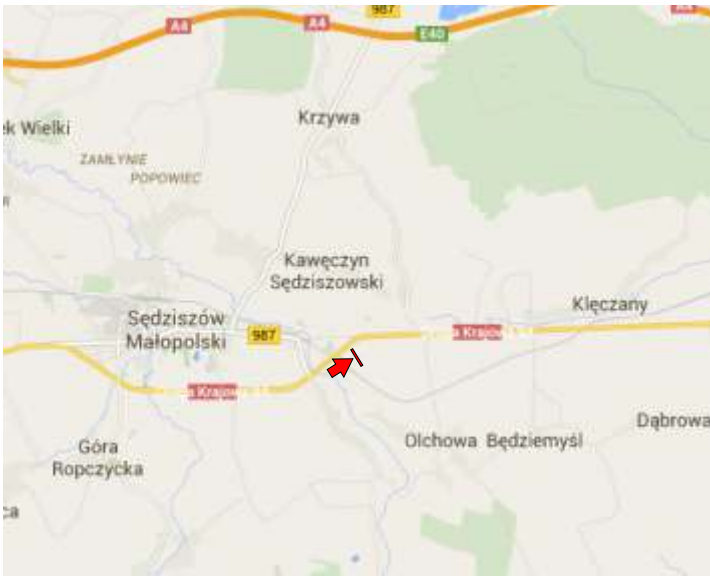

REKLAMA

adres: *Rzeszów, Sikorskiego 47*  
kierunek: *Tyczyn, Dynów*

wymiar: *6x3m*

adres: Rzeszów, Bohaterów X Sudeckiej  
kierunek: Centrum

wymiar: 5x2 4 m

adres: Rzeszów, Batorego/Pętla MPK  
kierunek: Centrum

wymiar: 5x2,5m

Rudna Mała  
kierunek; Rzeszów

wymiar: 5x2,4m

Rzeszów, Podkarpaska  
kierunek; Rzeszów

wymiar: 5x2,4m

© 2014 Google

Kamień  
kierunek; Rzeszów

wymiar: 5x2,4m

Lutoryż  
kierunek; Rzeszów

wymiar: 5x2,4m

Lutoryż  
kierunek; Barwinek

wymiar: 5x2,4m

Sędziszów Młp.  
kierunek; Rzeszów

wymiar: 5x2,4m

Dąbrowa  
kierunek; Kraków

wymiar: 5x2,4m

**Rudna Mała**  
**Kierunek: Radom**

**Rozmiar: 6x3m**

**Rzeszów Sikorskiego**  
**Kierunek: Centrum**

**Rozmiar: 5x2,4 m**

reklama

**Rzeszów Króla Augusta  
Kierunek: Centrum**

**Rozmiar: 6x3 m**

reklama