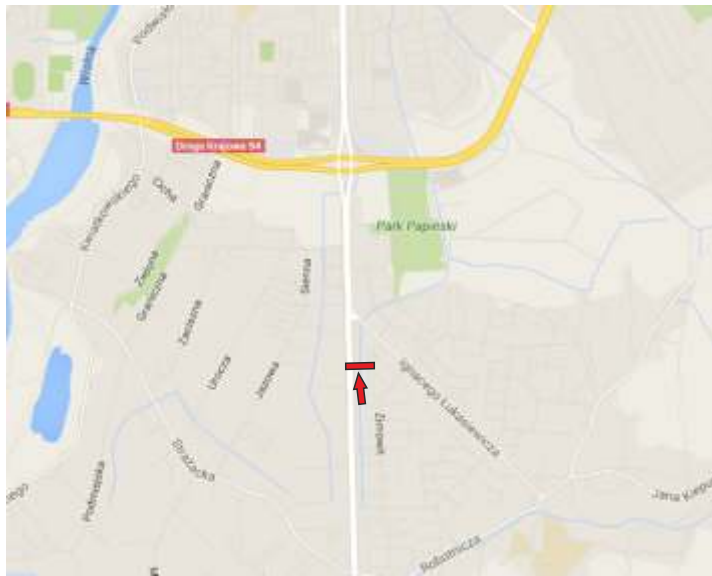

REKLAMA

adres: *Rzeszów, Sikorskiego 47*  
kierunek: *Tyczyn, Dynów*

wymiar: *6x3m*

adres: Rzeszów, Bohaterów X Sudeckiej  
kierunek: Centrum

wymiar: 5x2 4 m

adres: Rzeszów, Batorego/Pętla MPK  
kierunek: Centrum

**Kierunek: Centrum**

**Rozmiar: 5x2,4m**

**Rzeszów, Generała Maczka**

**Kierunek: Centrum**

**Rozmiar: 5x2,4m**

**Rzeszów, Wyzwolenia  
Kierunek: Centrum**

**Rozmiar: 6x3m**

reklama

**Rudna Mała**  
**Kierunek: Radom**

**Rozmiar: 6x3m**

**Rzeszów Sikorskiego**  
**Kierunek: Centrum**

**Rozmiar: 5x2,4 m**

reklama

**Rzeszów Króla Augusta  
Kierunek: Centrum**

**Rozmiar: 6x3 m**

reklama

**Rzeszów Króla Augusta**  
**Kierunek: Centrum**

**Rozmiar: 6x3 m**

**Rzeszów Kozenia  
wyjazd z TESCO**

**Rozmiar: 5x2,5 m**