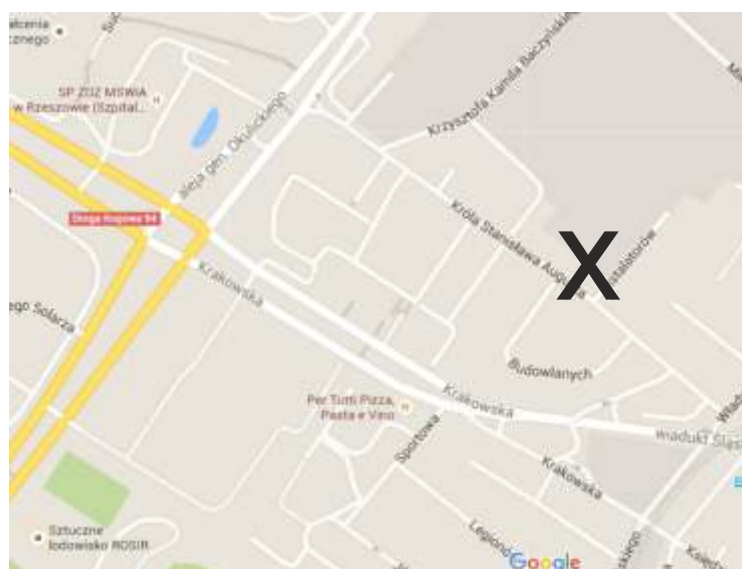

REKLAMA

adres: *Rzeszów, Sikorskiego 47*  
kierunek: *Tyczyn, Dynów*

wymiar: *6x3m*

adres: Rzeszów, Bohaterów X Sudeckiej  
kierunek: Centrum

wymiar: 5x2 4 m

adres: Rzeszów, Batorego/Pętla MPK  
kierunek: Centrum

**Rudna Mała**  
**Kierunek: Radom**

**Rozmiar: 6x3m**

**Rzeszów Sikorskiego**  
**Kierunek: Centrum**

**Rozmiar: 5x2,4 m**

reklama

**Rzeszów Króla Augusta  
Kierunek: Centrum**

**Rozmiar: 6x3 m**

reklama

**Rzeszów Króla Augusta**  
**Kierunek: Centrum**

**Rozmiar: 6x3 m**

**Rzeszów Kozenia  
wyjazd z TESCO**

**Rozmiar: 5x2,5 m**