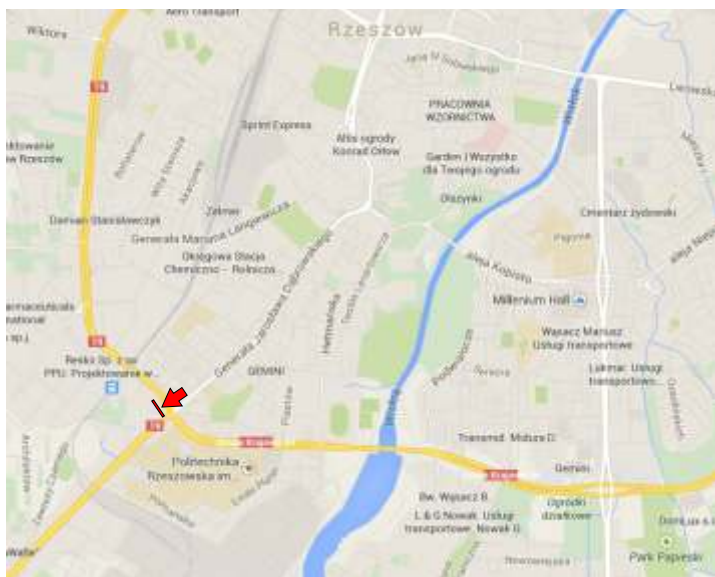

Rzeszów, Dąbrowskiego
kierunek; Barwinek

wymiar: 5x2,4m