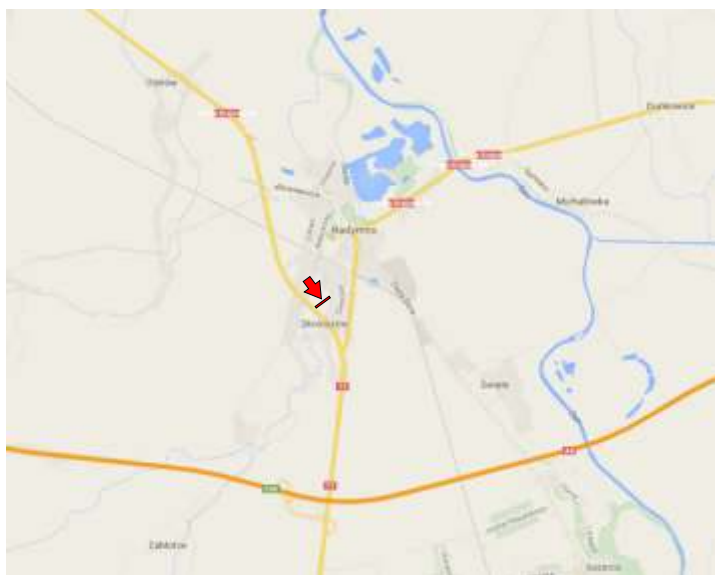

Stobierna 2  
kierunek; Lublin

wymiar: 5x2,4m

REKLAMA

Rzeszów; Lenartowicza  
kierunek; Cieplińskiego

wymiar: 5x2,4m

Radymno  
kierunek; Przemyśl

wymiar: 6x3m  
nośnik: dwustronny

Radymno  
kierunek; Jarosław

**Rudna Mała**  
**Kierunek: Radom**

**Rozmiar: 6x3m**

**Rzeszów Sikorskiego**  
**Kierunek: Centrum**

**Rozmiar: 5x2,4 m**

reklama

**Rzeszów Króla Augusta  
Kierunek: Centrum**

**Rozmiar: 6x3 m**

reklama