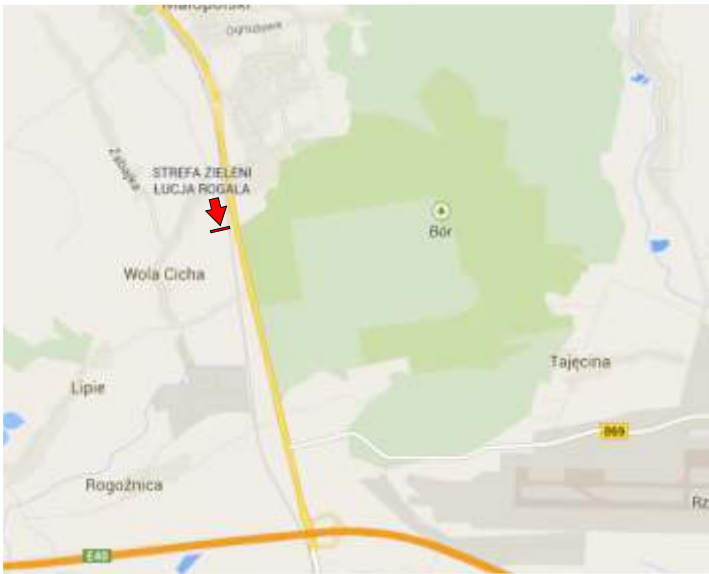

REKLAMA

adres: *Rzeszów, Sikorskiego 47*  
kierunek: *Tyczyn, Dynów*

wymiar: *6x3m*

adres: Rzeszów, Bohaterów X Sudeckiej  
kierunek: Centrum

wymiar: 5x2 4 m

adres: Rzeszów, Batorego/Pętla MPK  
kierunek: Centrum

wymiar: 6 x 3 m  
wymiar: 6 x 1,5 m

jest możliwość połączenia nośników  
wymiar 6 x 4.5 m

Kosina  
kierunek Rzeszów

wymiar: 5x2,4m

Rzeszów, Dąbrowskiego  
kierunek; Barwinek

wymiar: 5x2,4m

Rzeszów, Popiełuski  
kierunek; Rejtana

wymiar: 5x2,5m

Rudna Mała  
kierunek; Rzeszów

wymiar: 5x2,4m

Rzeszów, Podkarpaska  
kierunek; Rzeszów

wymiar: 5x2,4m

© 2014 Google

Kamień  
kierunek; Rzeszów

wymiar: 5x2,4m

**Rudna Mała**  
**Kierunek: Radom**

**Rozmiar: 6x3m**

**Rzeszów Sikorskiego**  
**Kierunek: Centrum**

**Rozmiar: 5x2,4 m**

reklama

**Rzeszów Króla Augusta  
Kierunek: Centrum**

**Rozmiar: 6x3 m**

reklama