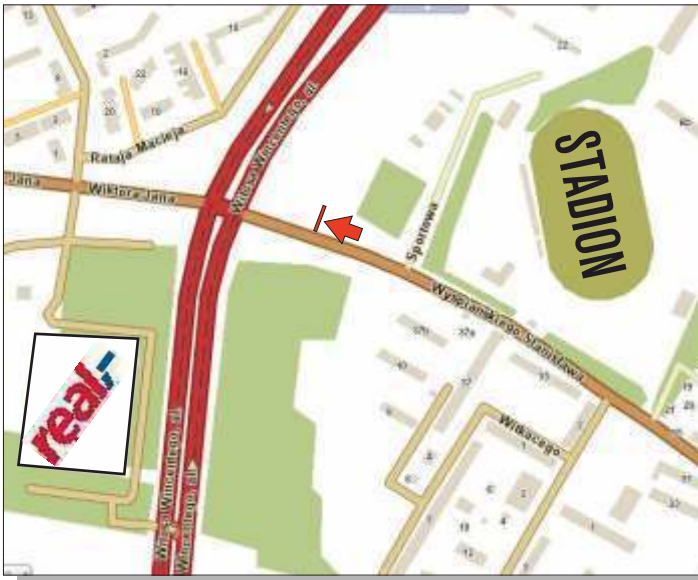

REKLAMA

adres: *Rzeszów, Sikorskiego 47*  
kierunek: *Tyczyn, Dynów*

wymiar: *6x3m*

adres: Rzeszów, Bohaterów X Sudeckiej  
kierunek: Centrum

wymiar: 5x2 4 m

adres: Rzeszów, Batorego/Pętla MPK  
kierunek: Centrum

Lutoryż  
kierunek; Rzeszów

wymiar: 5x2,4m

Lutoryż  
kierunek; Barwinek

wymiar: 5x2,4m

Sędziszów Młp.  
kierunek; Rzeszów

wymiar: 5x2,4m

Dąbrowa  
kierunek; Kraków

wymiar: 5x2,4m

Trzebownisko  
kierunek; Rzeszów

wymiar: 5x2,4m

**REKLAMA**

Rzeszów; Wyspiańskiego 1  
kierunek; Centrum, Real

wymiar: 5x2,4m

Rzeszów; Wyspiańskiego 2  
kierunek; ul. Rejtana

wymiar: 5x2,4m

Rzeszów; Kopisto 1  
kierunek; ul. Rejtana

**Rudna Mała**  
**Kierunek: Radom**

**Rozmiar: 6x3m**

**Rzeszów Sikorskiego**  
**Kierunek: Centrum**

**Rozmiar: 5x2,4 m**

reklama

**Rzeszów Króla Augusta  
Kierunek: Centrum**

**Rozmiar: 6x3 m**

reklama