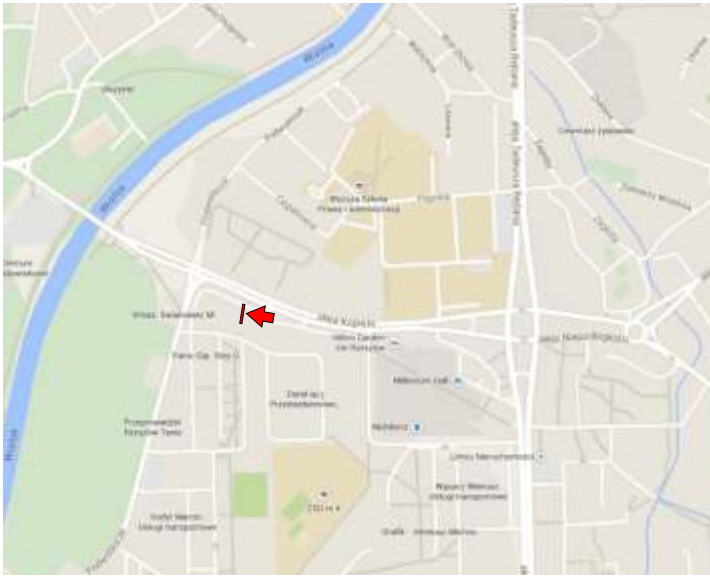

REKLAMA

adres: *Rzeszów, Sikorskiego 47*  
kierunek: *Tyczyn, Dynów*

wymiar: *6x3m*

adres: Rzeszów, Bohaterów X Sudeckiej  
kierunek: Centrum

wymiar: 5x2 4 m

adres: Rzeszów, Batorego/Pętla MPK  
kierunek: Centrum

Trzebownisko  
kierunek; Rzeszów

wymiar: 5x2,4m

**REKLAMA**

Rzeszów; Wyspiańskiego 1  
kierunek; Centrum, Real

wymiar: 5x2,4m

Rzeszów; Wyspiańskiego 2  
kierunek; ul. Rejtana

wymiar: 5x2,4m

Rzeszów; Kopisto 1  
kierunek; ul. Rejtana

wymiar: 5x2,4m

Rzeszów; Kopisto 2  
kierunek; ul. Rejtana

wymiar: 5x2,4m

Rzeszów; Kopisto 3  
kierunek; ul. Rejtana

wymiar: 5x2,4m

Stobierna 1  
kierunek; Rzeszów

wymiar: 5x2,4m

REKLAMA

**Rudna Mała**  
**Kierunek: Radom**

**Rozmiar: 6x3m**

**Rzeszów Sikorskiego**  
**Kierunek: Centrum**

**Rozmiar: 5x2,4 m**

reklama

**Rzeszów Króla Augusta  
Kierunek: Centrum**

**Rozmiar: 6x3 m**

reklama