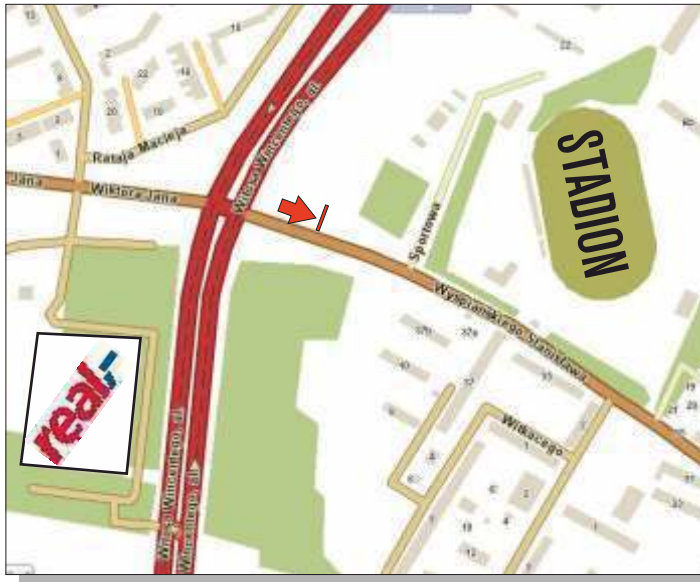

REKLAMA

adres: *Rzeszów, Sikorskiego 47*  
kierunek: *Tyczyn, Dynów*

wymiar: *6x3m*

adres: Rzeszów, Bohaterów X Sudeckiej  
kierunek: Centrum

wymiar: 5x2 4 m

adres: Rzeszów, Batorego/Pętla MPK  
kierunek: Centrum

Trzebownisko  
kierunek; Rzeszów

wymiar: 5x2,4m

**REKLAMA**

Rzeszów; Wyspiańskiego 1  
kierunek; Centrum, Real

wymiar: 5x2,4m

Rzeszów; Wyspiańskiego 2  
kierunek; ul. Rejtana

wymiar: 5x2,4m

Rzeszów; Kopisto 1  
kierunek; ul. Rejtana

wymiar: 5x2,4m

Rzeszów; Kopisto 2  
kierunek; ul. Rejtana

wymiar: 5x2,4m

Rzeszów; Kopisto 3  
kierunek; ul. Rejtana

wymiar: 5x2,4m

Stobierna 1  
kierunek; Rzeszów

wymiar: 5x2,4m

REKLAMA

**Rudna Mała**  
**Kierunek: Radom**

**Rozmiar: 6x3m**

**Rzeszów Sikorskiego**  
**Kierunek: Centrum**

**Rozmiar: 5x2,4 m**

reklama

**Rzeszów Króla Augusta  
Kierunek: Centrum**

**Rozmiar: 6x3 m**

reklama