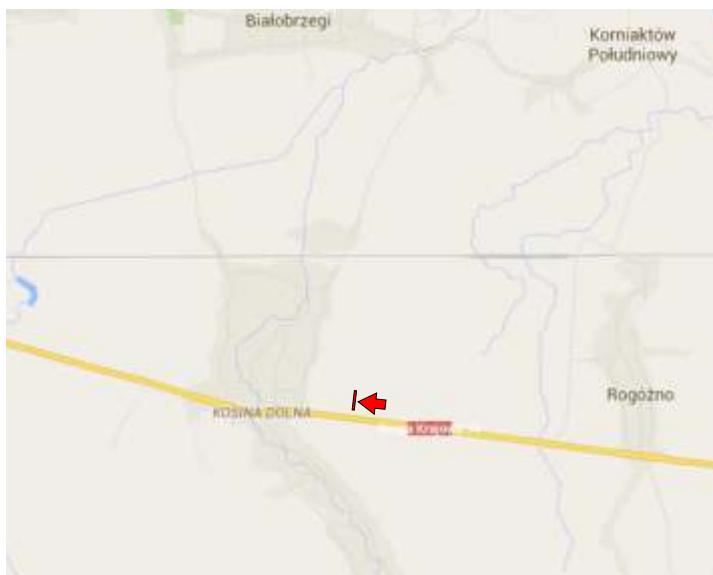

REKLAMA

adres: *Rzeszów, Sikorskiego 47*  
kierunek: *Tyczyn, Dynów*

wymiar: *6x3m*

adres: Rzeszów, Bohaterów X Sudeckiej  
kierunek: Centrum

wymiar: 5x2 4 m

adres: Rzeszów, Batorego/Pętla MPK  
kierunek: Centrum

wymiar: 6 x 3 m  
wymiar: 6 x 1,5 m

jest możliwość połączenia nośników  
wymiar 6 x 4.5 m

Kosina  
kierunek Rzeszów

wymiar: 5x2,4m

Rzeszów, Dąbrowskiego  
kierunek; Barwinek

wymiar: 5x2,4m

Rzeszów, Popiełuski  
kierunek; Rejtana

wymiar: 5x2,5m

Rudna Mała  
kierunek; Rzeszów

wymiar: 5x2,4m

Rzeszów, Podkarpaska  
kierunek; Rzeszów

wymiar: 5x2,4m

© 2014 Google

Kamień  
kierunek; Rzeszów

wymiar: 5x2,4m

**Rudna Mała**  
**Kierunek: Radom**

**Rozmiar: 6x3m**

**Rzeszów Sikorskiego**  
**Kierunek: Centrum**

**Rozmiar: 5x2,4 m**

reklama

**Rzeszów Króla Augusta  
Kierunek: Centrum**

**Rozmiar: 6x3 m**

reklama