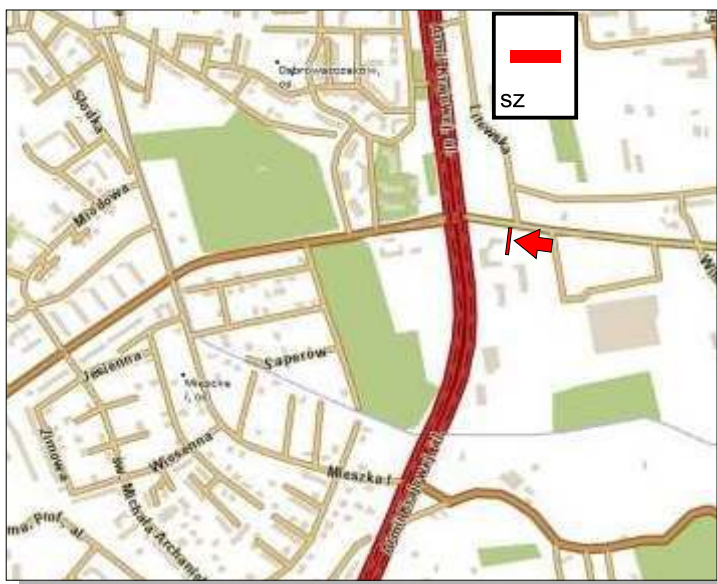

REKLAMA

adres: *Rzeszów, Sikorskiego 47*  
kierunek: *Tyczyn, Dynów*

wymiar: *6x3m*

adres: Rzeszów, Bohaterów X Sudeckiej  
kierunek: Centrum

wymiar: 5x2 4 m

adres: Rzeszów, Batorego/Pętla MPK  
kierunek: Centrum

wymiar: 6 x 3 m  
wymiar: 6 x 1,5 m

jest możliwość połączenia nośników  
wymiar 6 x 4.5 m

Kosina  
kierunek Rzeszów

wymiar: 5x2,4m

Rzeszów, Dąbrowskiego  
kierunek; Barwinek

wymiar: 5x2,4m

Rzeszów, Popiełuski  
kierunek; Rejtana

wymiar: 5x2,5m

Rudna Mała  
kierunek; Rzeszów

wymiar: 5x2,4m

Rzeszów, Podkarpaska  
kierunek; Rzeszów

wymiar: 5x2,4m

© 2014 Google

Kamień  
kierunek; Rzeszów

wymiar: 5x2,4m

**Rudna Mała**  
**Kierunek: Radom**

**Rozmiar: 6x3m**

**Rzeszów Sikorskiego**  
**Kierunek: Centrum**

**Rozmiar: 5x2,4 m**

reklama

**Rzeszów Króla Augusta  
Kierunek: Centrum**

**Rozmiar: 6x3 m**

reklama