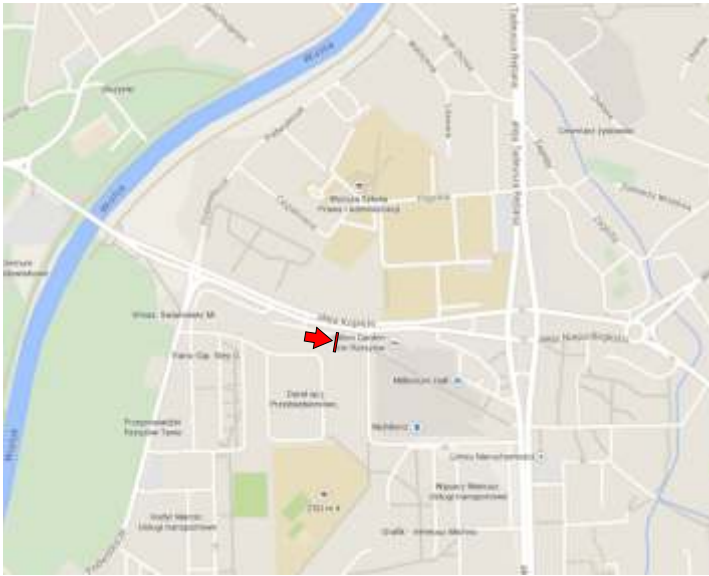

REKLAMA

adres: *Rzeszów, Sikorskiego 47*  
kierunek: *Tyczyn, Dynów*

wymiar: *6x3m*

adres: Rzeszów, Bohaterów X Sudeckiej  
kierunek: Centrum

wymiar: 5x2 4 m

adres: Rzeszów, Batorego/Pętla MPK  
kierunek: Centrum

Trzebownisko  
kierunek; Rzeszów

wymiar: 5x2,4m

**REKLAMA**

Rzeszów; Wyspiańskiego 1  
kierunek; Centrum, Real

wymiar: 5x2,4m

Rzeszów; Wyspiańskiego 2  
kierunek; ul. Rejtana

wymiar: 5x2,4m

Rzeszów; Kopisto 1  
kierunek; ul. Rejtana

wymiar: 5x2,4m

Rzeszów; Kopisto 2  
kierunek; ul. Rejtana

wymiar: 5x2,4m

Rzeszów; Kopisto 3  
kierunek; ul. Rejtana

wymiar: 5x2,4m

Stobierna 1  
kierunek; Rzeszów

wymiar: 5x2,4m

REKLAMA

**Rudna Mała**  
**Kierunek: Radom**

**Rozmiar: 6x3m**

**Rzeszów Sikorskiego**  
**Kierunek: Centrum**

**Rozmiar: 5x2,4 m**

reklama

**Rzeszów Króla Augusta  
Kierunek: Centrum**

**Rozmiar: 6x3 m**

reklama