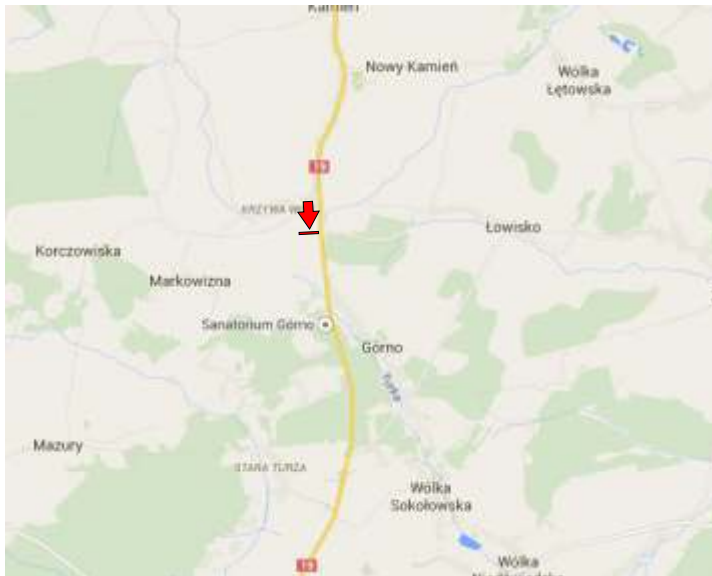

REKLAMA

adres: *Rzeszów, Sikorskiego 47*  
kierunek: *Tyczyn, Dynów*

wymiar: *6x3m*

adres: Rzeszów, Bohaterów X Sudeckiej  
kierunek: Centrum

wymiar: 5x2 4 m

adres: Rzeszów, Batorego/Pętla MPK  
kierunek: Centrum

wymiar: 5x2,5m

Rudna Mała  
kierunek; Rzeszów

wymiar: 5x2,4m

Rzeszów, Podkarpaska  
kierunek; Rzeszów

wymiar: 5x2,4m

© 2014 Google

Kamień  
kierunek; Rzeszów

wymiar: 5x2,4m

**Rudna Mała**  
**Kierunek: Radom**

**Rozmiar: 6x3m**

**Rzeszów Sikorskiego**  
**Kierunek: Centrum**

**Rozmiar: 5x2,4 m**

reklama

**Rzeszów Króla Augusta  
Kierunek: Centrum**

**Rozmiar: 6x3 m**

reklama