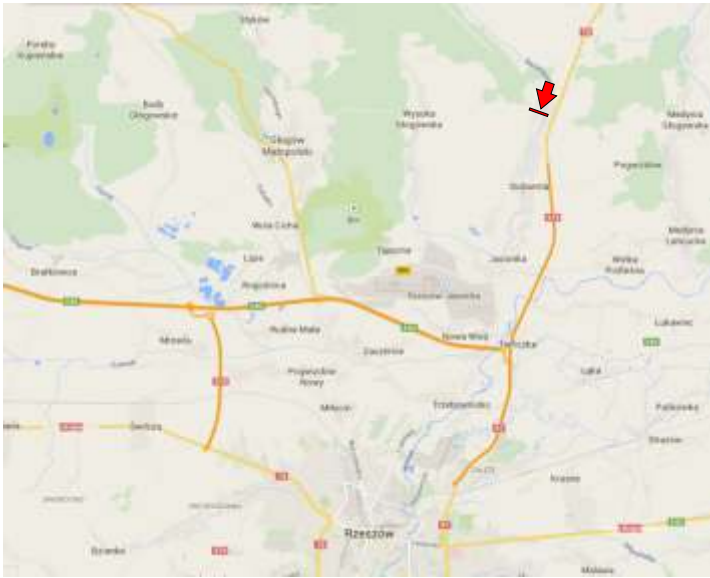

wymiar: 5x2,4m

Rzeszów; Kopisto 2  
kierunek; ul. Rejtana

wymiar: 5x2,4m

Rzeszów; Kopisto 3  
kierunek; ul. Rejtana

wymiar: 5x2,4m

Stobierna 1  
kierunek; Rzeszów

wymiar: 5x2,4m

REKLAMA

Stobierna 2  
kierunek; Lublin

wymiar: 5x2,4m

REKLAMA

Rzeszów; Lenartowicza  
kierunek; Cieplińskiego

wymiar: 5x2,4m

Radymno  
kierunek; Przemyśl

wymiar: 6x3m  
nośnik: dwustronny

Radymno  
kierunek; Jarosław

**Rudna Mała**  
**Kierunek: Radom**

**Rozmiar: 6x3m**

**Rzeszów Sikorskiego**  
**Kierunek: Centrum**

**Rozmiar: 5x2,4 m**

reklama

**Rzeszów Króla Augusta  
Kierunek: Centrum**

**Rozmiar: 6x3 m**

reklama