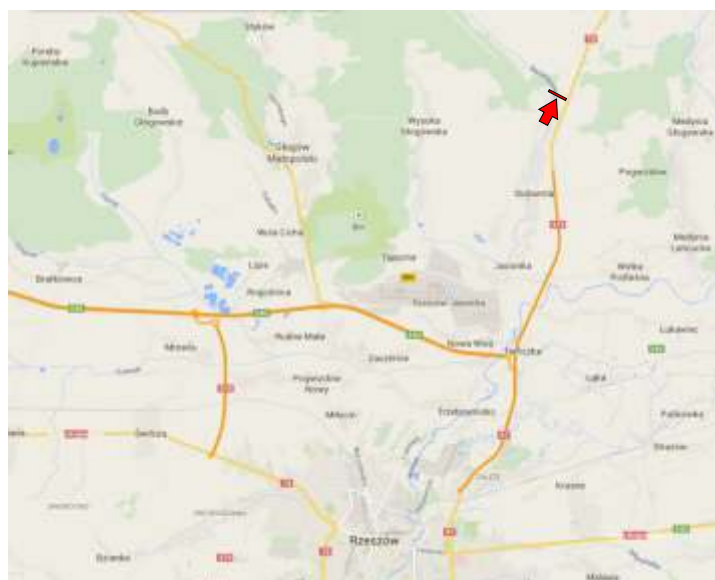

wymiar: 5x2,4m

Rzeszów; Kopisto 2  
kierunek; ul. Rejtana

wymiar: 5x2,4m

Rzeszów; Kopisto 3  
kierunek; ul. Rejtana

wymiar: 5x2,4m

Stobierna 1  
kierunek; Rzeszów

wymiar: 5x2,4m

REKLAMA

Stobierna 2  
kierunek; Lublin

wymiar: 5x2,4m

REKLAMA

Rzeszów; Lenartowicza  
kierunek; Cieplińskiego

wymiar: 5x2,4m

Radymno  
kierunek; Przemyśl

wymiar: 6x3m  
nośnik: dwustronny

Radymno  
kierunek; Jarosław

**Rudna Mała**  
**Kierunek: Radom**

**Rozmiar: 6x3m**

**Rzeszów Sikorskiego**  
**Kierunek: Centrum**

**Rozmiar: 5x2,4 m**

reklama

**Rzeszów Króla Augusta  
Kierunek: Centrum**

**Rozmiar: 6x3 m**

reklama