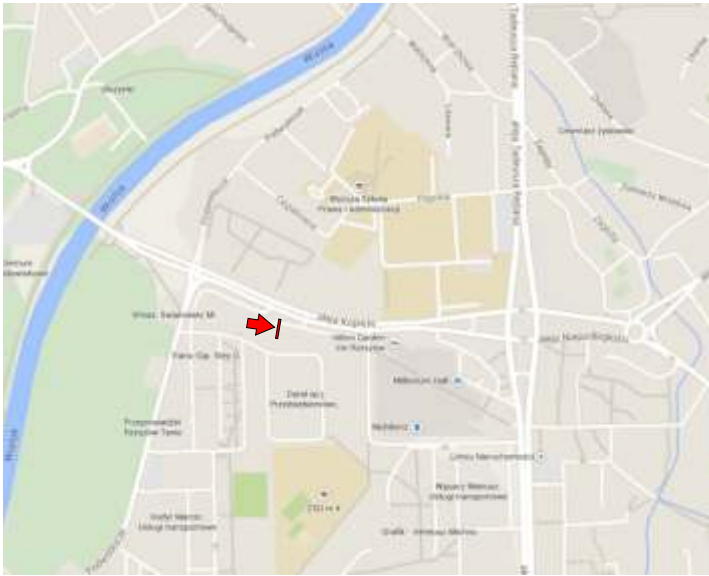

REKLAMA

adres: *Rzeszów, Sikorskiego 47*  
kierunek: *Tyczyn, Dynów*

wymiar: *6x3m*

adres: Rzeszów, Bohaterów X Sudeckiej  
kierunek: Centrum

wymiar: 5x2 4 m

adres: Rzeszów, Batorego/Pętla MPK  
kierunek: Centrum

Trzebownisko  
kierunek; Rzeszów

wymiar: 5x2,4m

**REKLAMA**

Rzeszów; Wyspiańskiego 1  
kierunek; Centrum, Real

wymiar: 5x2,4m

Rzeszów; Wyspiańskiego 2  
kierunek; ul. Rejtana

wymiar: 5x2,4m

Rzeszów; Kopisto 1  
kierunek; ul. Rejtana

wymiar: 5x2,4m

Rzeszów; Kopisto 2  
kierunek; ul. Rejtana

wymiar: 5x2,4m

Rzeszów; Kopisto 3  
kierunek; ul. Rejtana

wymiar: 5x2,4m

Stobierna 1  
kierunek; Rzeszów

wymiar: 5x2,4m

REKLAMA

**Rudna Mała**  
**Kierunek: Radom**

**Rozmiar: 6x3m**

**Rzeszów Sikorskiego**  
**Kierunek: Centrum**

**Rozmiar: 5x2,4 m**

reklama

**Rzeszów Króla Augusta  
Kierunek: Centrum**

**Rozmiar: 6x3 m**

reklama