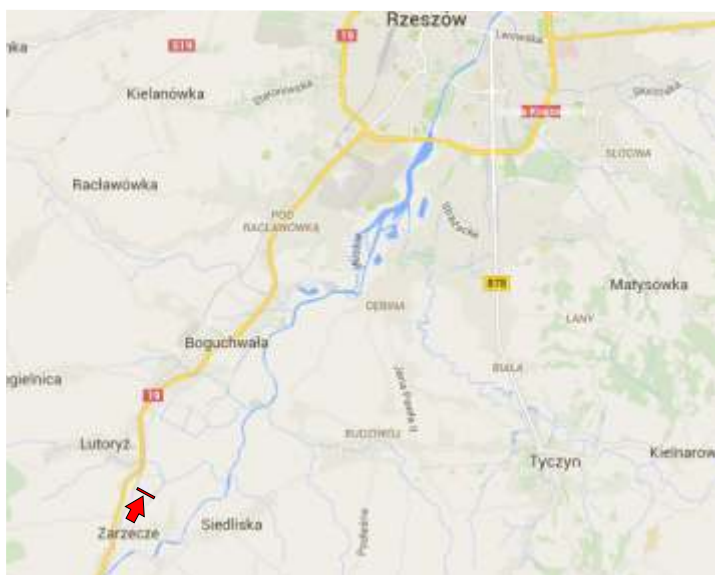

REKLAMA

adres: *Rzeszów, Sikorskiego 47*  
kierunek: *Tyczyn, Dynów*

wymiar: *6x3m*

adres: Rzeszów, Bohaterów X Sudeckiej  
kierunek: Centrum

wymiar: 5x2 4 m

adres: Rzeszów, Batorego/Pętla MPK  
kierunek: Centrum

wymiar: 5x2,5m

Rudna Mała  
kierunek; Rzeszów

wymiar: 5x2,4m

Rzeszów, Podkarpaska  
kierunek; Rzeszów

wymiar: 5x2,4m

© 2014 Google

Kamień  
kierunek; Rzeszów

wymiar: 5x2,4m

**Rudna Mała**  
**Kierunek: Radom**

**Rozmiar: 6x3m**

**Rzeszów Sikorskiego**  
**Kierunek: Centrum**

**Rozmiar: 5x2,4 m**

reklama

**Rzeszów Króla Augusta  
Kierunek: Centrum**

**Rozmiar: 6x3 m**

reklama