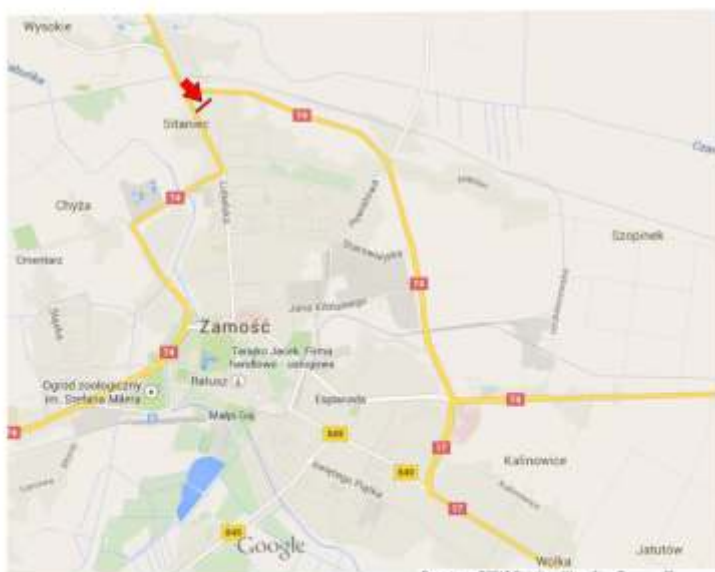

Bilgoraj, Długa  
kierunek; Zamość

wymiar: 6x3m

Hrebenne Przejście Graniczne  
kierunek; Zamość

wymiar: 6x3m

Krasnobród  
kierunek; Centrum

wymiar: 6x3m

Zamość, Szczecińska ZOO  
kierunek;Biłgoraj

wymiar: 6x3m

Chomecińska Mała  
kierunek; Zamość

wymiar: 6x3m

Łabuńki Pierwsze,  
kierunek; Zamość

wymiar: 6x3m

Płockie,  
kierunek; Zamość

wymiar: 6x3m

Sitaniec rondo  
kierunek; Zamość

wymiar: 6x3m

Zamość, Szczecińska ZOO  
kierunek; Centrum

wymiar: 6x3m

**Zamość, obwodnica**

**Kierunek: Hrebenne**

**Rozmiar: 6x3m**

**dwustronny**

**Zamość, Partyzantów 23**

**Rozmiar: 6x3**

Zdanów,  
kierunek; Zamość

wymiar: 6x3m