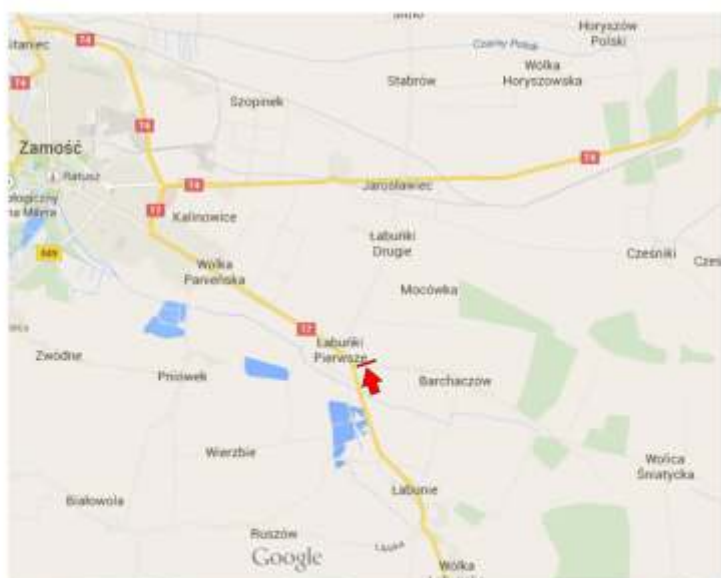

Bilgoraj, Długa  
kierunek; Zamość

wymiar: 6x3m

Hrebenne Przejście Graniczne  
kierunek; Zamość

wymiar: 6x3m

Krasnobród  
kierunek; Centrum

wymiar: 6x3m

Zamość, Szczecińska ZOO  
kierunek;Biłgoraj

wymiar: 6x3m

Chomecińska Mała  
kierunek; Zamość

wymiar: 6x3m

Łabuńki Pierwsze,  
kierunek; Zamość

wymiar: 6x3m

Płockie,  
kierunek; Zamość

wymiar: 6x3m

Sitaniec rondo  
kierunek; Zamość

wymiar: 6x3m

Zamość, Szczecińska ZOO  
kierunek; Centrum

wymiar: 6x3m

**Zamość, obwodnica**

**Kierunek: Hrebenne**

**Rozmiar: 6x3m**

**dwustronny**

**Zamość, Partyzantów 23**

**Rozmiar: 6x3**

Zdanów,  
kierunek; Zamość

wymiar: 6x3m