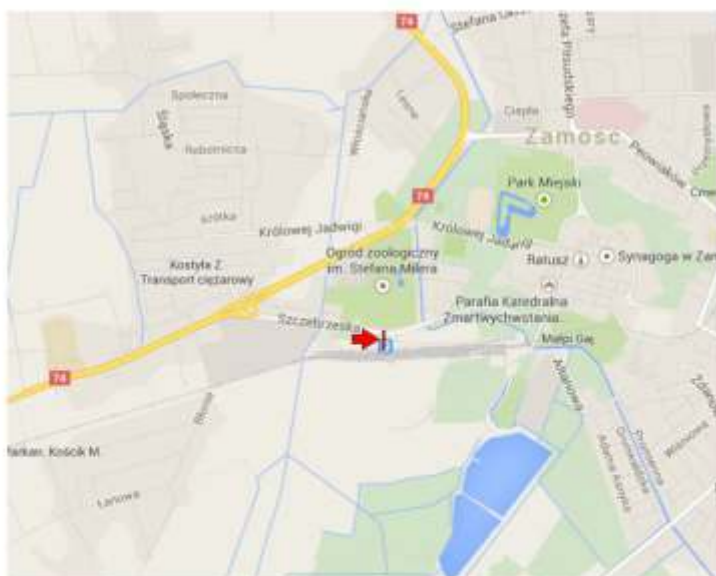

Bilgoraj, Długa  
kierunek; Zamość

wymiar: 6x3m

Hrebenne Przejście Graniczne  
kierunek; Zamość

wymiar: 6x3m

Krasnobród  
kierunek; Centrum

wymiar: 6x3m

Zamość, Szczecińska ZOO  
kierunek;Biłgoraj

wymiar: 6x3m

Chomecińska Mała  
kierunek; Zamość

wymiar: 6x3m

Łabuńki Pierwsze,  
kierunek; Zamość

wymiar: 6x3m

Płockie,  
kierunek; Zamość

wymiar: 6x3m

Sitaniec rondo  
kierunek; Zamość

wymiar: 6x3m

Zamość, Szczecińska ZOO  
kierunek; Centrum

wymiar: 6x3m

**Zamość, obwodnica**

**Kierunek: Hrebenne**

**Rozmiar: 6x3m**

**dwustronny**

**Zamość, Partyzantów 23**

**Rozmiar: 6x3**

Zdanów,  
kierunek; Zamość

wymiar: 6x3m