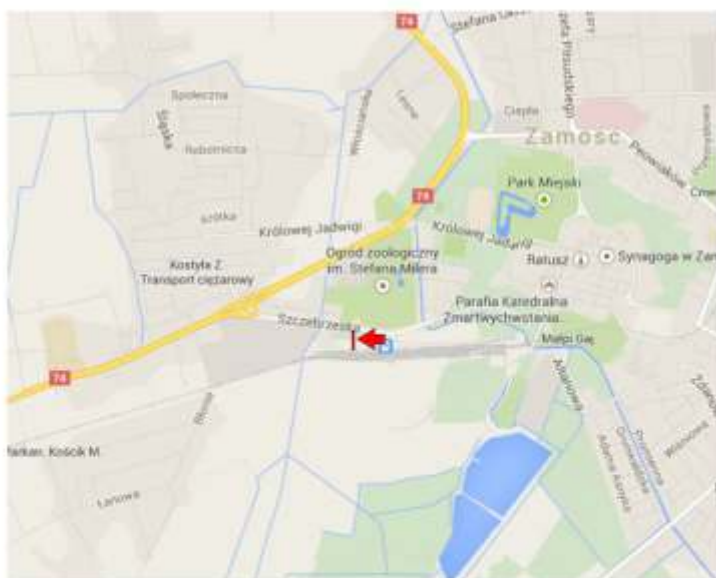

Bilgoraj, Długa  
kierunek; Zamość

wymiar: 6x3m

Hrebenne Przejście Graniczne  
kierunek; Zamość

wymiar: 6x3m

Krasnobród  
kierunek; Centrum

wymiar: 6x3m

Zamość, Szczecińska ZOO  
kierunek;Biłgoraj

wymiar: 6x3m

Chomecińska Mała  
kierunek; Zamość

wymiar: 6x3m

Łabuńki Pierwsze,  
kierunek; Zamość

wymiar: 6x3m

Płockie,  
kierunek; Zamość

wymiar: 6x3m

Sitaniec rondo  
kierunek; Zamość

wymiar: 6x3m

Zamość, Szczecińska ZOO  
kierunek; Centrum

wymiar: 6x3m

**Zamość, obwodnica**

**Kierunek: Hrebenne**

**Rozmiar: 6x3m**

**dwustronny**

**Zamość, Partyzantów 23**

**Rozmiar: 6x3**

Zdanów,  
kierunek; Zamość

wymiar: 6x3m