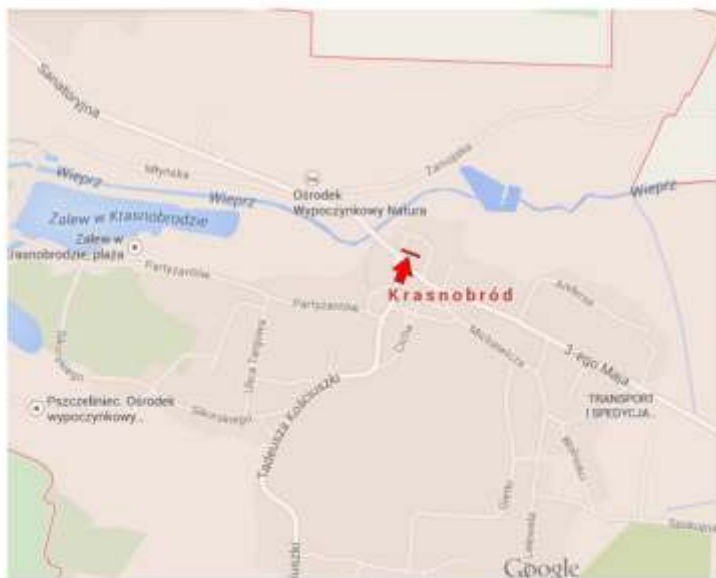

Bilgoraj, Długa  
kierunek; Zamość

wymiar: 6x3m

Hrebenne Przejście Graniczne  
kierunek; Zamość

wymiar: 6x3m

Krasnobród  
kierunek; Centrum

wymiar: 6x3m

Zamość, Szczecińska ZOO  
kierunek;Biłgoraj

wymiar: 6x3m

Chomecińska Mała  
kierunek; Zamość

wymiar: 6x3m

Łabuńki Pierwsze,  
kierunek; Zamość

wymiar: 6x3m

Płockie,  
kierunek; Zamość

wymiar: 6x3m

Sitaniec rondo  
kierunek; Zamość

wymiar: 6x3m

Zamość, Szczecińska ZOO  
kierunek; Centrum

wymiar: 6x3m

**Zamość, obwodnica**

**Kierunek: Hrebenne**

**Rozmiar: 6x3m**

**dwustronny**

**Zamość, Partyzantów 23**

**Rozmiar: 6x3**

Zdanów,  
kierunek; Zamość

wymiar: 6x3m