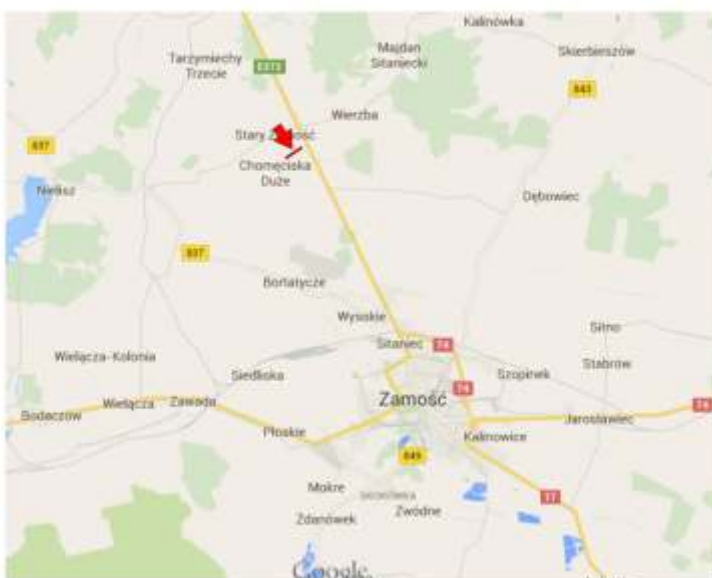

Bilgoraj, Długa  
kierunek; Zamość

wymiar: 6x3m

Hrebenne Przejście Graniczne  
kierunek; Zamość

wymiar: 6x3m

Krasnobród  
kierunek; Centrum

wymiar: 6x3m

Zamość, Szczecińska ZOO  
kierunek;Biłgoraj

wymiar: 6x3m

Chomecińska Mała  
kierunek; Zamość

wymiar: 6x3m

Łabuńki Pierwsze,  
kierunek; Zamość

wymiar: 6x3m

Płockie,  
kierunek; Zamość

wymiar: 6x3m

Sitaniec rondo  
kierunek; Zamość

wymiar: 6x3m

Zamość, Szczecińska ZOO  
kierunek; Centrum

wymiar: 6x3m

**Zamość, obwodnica**

**Kierunek: Hrebenne**

**Rozmiar: 6x3m**

**dwustronny**

**Zamość, Partyzantów 23**

**Rozmiar: 6x3**

Zdanów,  
kierunek; Zamość

wymiar: 6x3m