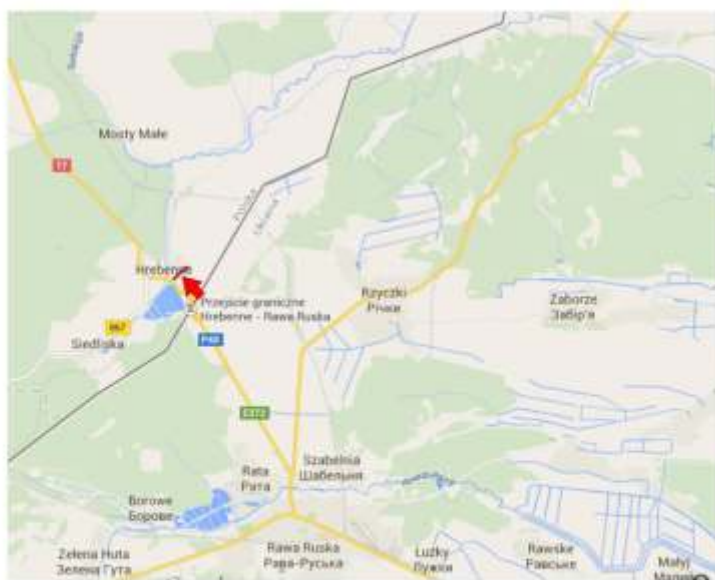

Bilgoraj, Długa  
kierunek; Zamość

wymiar: 6x3m

Hrebenne Przejście Graniczne  
kierunek; Zamość

wymiar: 6x3m

Krasnobród  
kierunek; Centrum

wymiar: 6x3m

Zamość, Szczecińska ZOO  
kierunek;Biłgoraj

wymiar: 6x3m

Chomecińska Mała  
kierunek; Zamość

wymiar: 6x3m

Łabuńki Pierwsze,  
kierunek; Zamość

wymiar: 6x3m

Płockie,  
kierunek; Zamość

wymiar: 6x3m

Sitaniec rondo  
kierunek; Zamość

wymiar: 6x3m

Zamość, Szczecińska ZOO  
kierunek; Centrum

wymiar: 6x3m

**Zamość, obwodnica**

**Kierunek: Hrebenne**

**Rozmiar: 6x3m**

**dwustronny**

**Zamość, Partyzantów 23**

**Rozmiar: 6x3**

Zdanów,  
kierunek; Zamość

wymiar: 6x3m