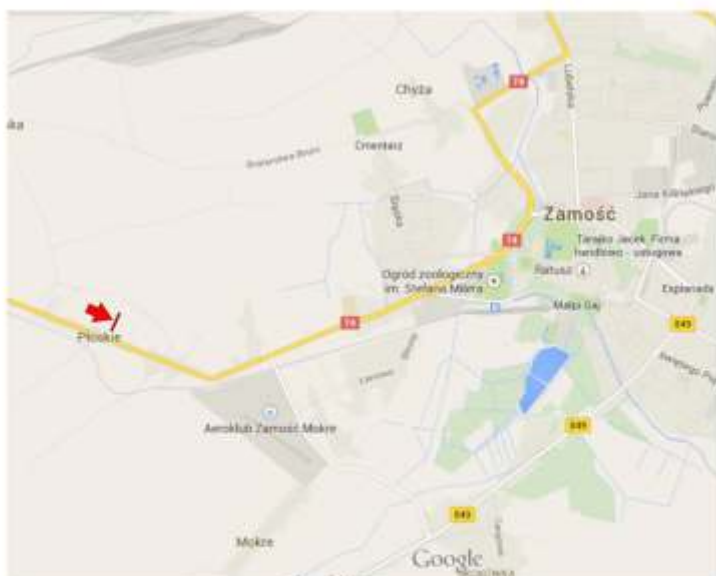

Bilgoraj, Długa  
kierunek; Zamość

wymiar: 6x3m

Hrebenne Przejście Graniczne  
kierunek; Zamość

wymiar: 6x3m

Krasnobród  
kierunek; Centrum

wymiar: 6x3m

Zamość, Szczecińska ZOO  
kierunek;Biłgoraj

wymiar: 6x3m

Chomecińska Mała  
kierunek; Zamość

wymiar: 6x3m

Łabuńki Pierwsze,  
kierunek; Zamość

wymiar: 6x3m

Płockie,  
kierunek; Zamość

wymiar: 6x3m

Sitaniec rondo  
kierunek; Zamość

wymiar: 6x3m

Zamość, Szczecińska ZOO  
kierunek; Centrum

wymiar: 6x3m

**Zamość, obwodnica**

**Kierunek: Hrebenne**

**Rozmiar: 6x3m**

**dwustronny**

**Zamość, Partyzantów 23**

**Rozmiar: 6x3**

Zdanów,  
kierunek; Zamość

wymiar: 6x3m